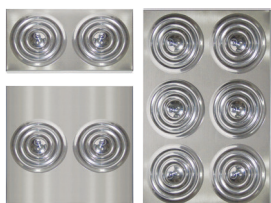

### Zubehör:

Deckel mit konzentrischen Ringen, Edelstahl

Maße	Artikel	Bestellnummer
für WB-6, 2 Ringe, 330x182xh20 mm	BFC106	DH.WB030106
für WB-11, 2 Ringe, 329x269xh20 mm	BFC111	DH.WB030111
für WB-22, 6 Ringe, 539x334xh20 mm	BFC122	DH.WB030122